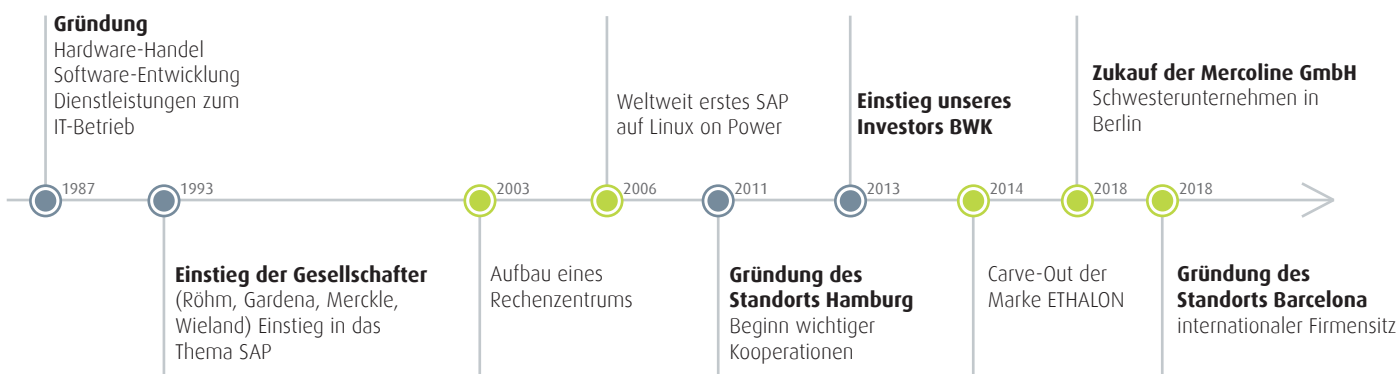

Firmensitz

Gründung 1987

Mitarbeiter über 400

Branchen Industrie, Handel, Energie, Pharma, Transport, Food

Geschäftsführender Gesellschafter Günter Nägele

Historie

Unsere Business Units

Management Consulting

- Prozess & IT Strategie
- Internationaler Setup
- Roadmaps
- Architektur-Konzepte
- Prozess- und Kosten-optimierungen
- Sourcing-Strategien
- Machbarkeitsstudien
- Digital Transformation

Digital Transformation